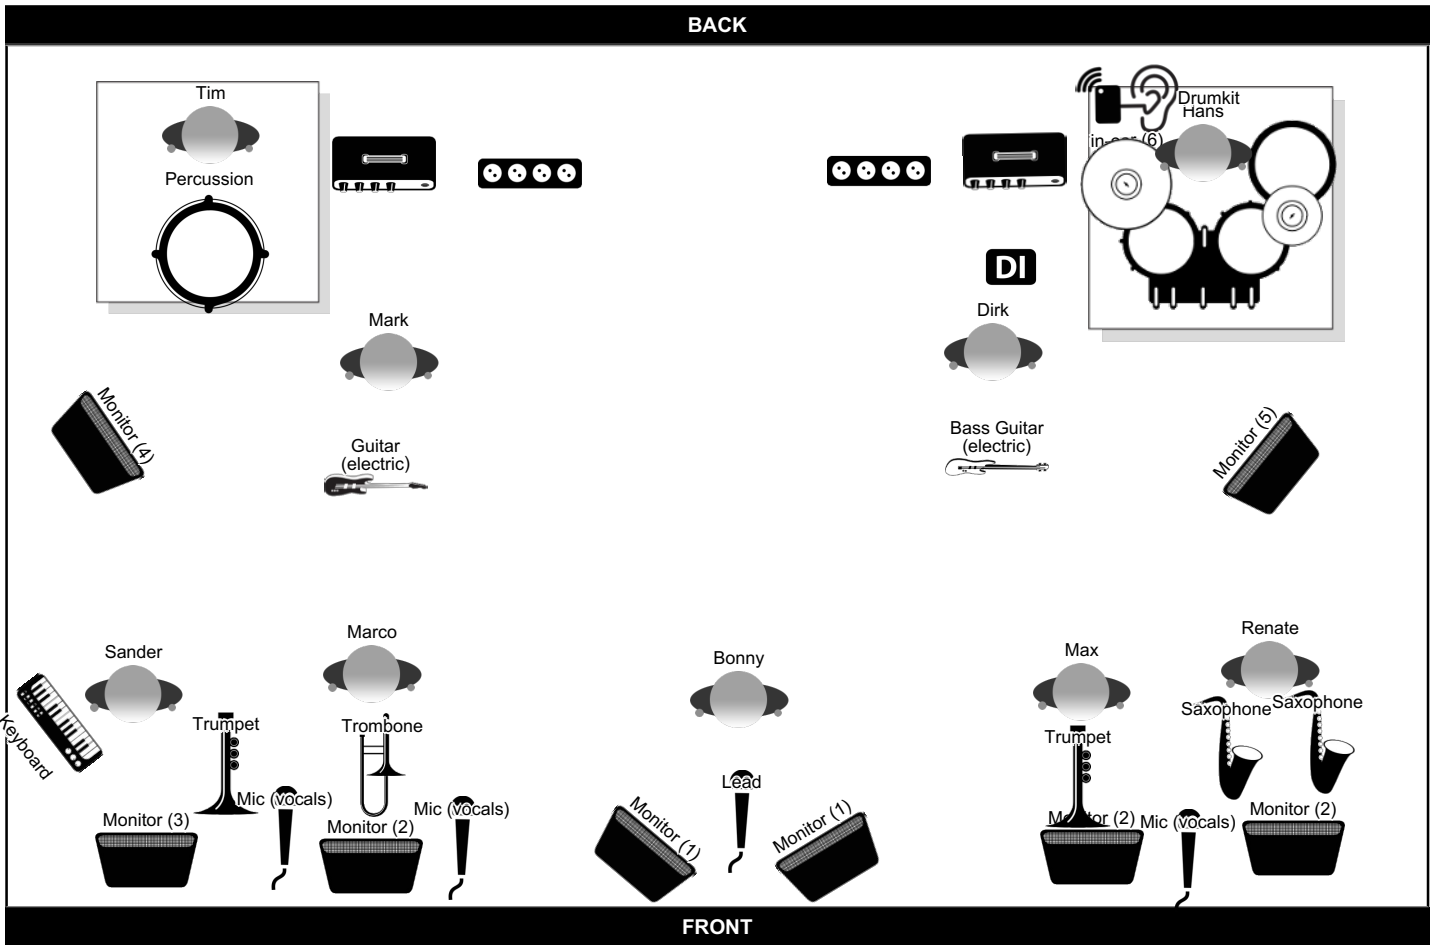

<http://www.skippabeat.nl>

Contact: Hans Albers (+316-20061912 / skippabeatnl@gmail.com)

Extra Info

Versterk de percussie goed uit! Dit is vaak lastig gebleken, heb hier extra aandacht voor!

Blazers brengen eigen clip-ons mee. Tenzij anders afgesproken.

Renate en Marco hebben een draadloze zender voor hun sax en trombone. Die prikken direct in mengpaneel.

Podiumopstelling wordt ter plekke bekeken en dus anders zijn dan hier vermeld.

Monitor Groups

Group	Soundmix
Group 1	Zang - Gitaar
Group 2	Blazers - Gitaar - Zang
Group 3	Zang - Gitaar - Blazers
Group 4	Gitaar - Zang - Percussie
Group 5	Zang
Group 6	Zaal mix